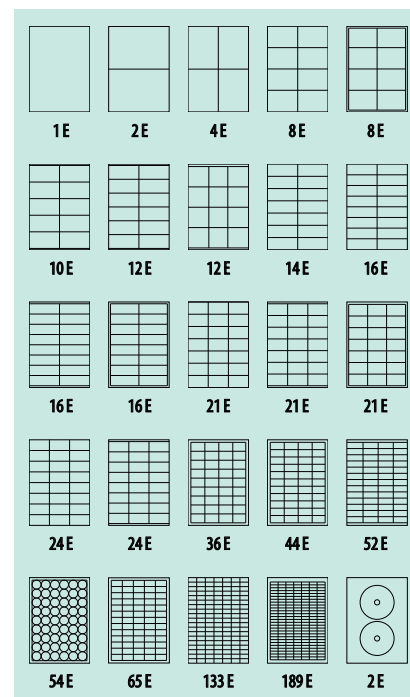

Samolepiace etikety

Biele

Popis tovaru	Kód	Hárkov v bal.
1 etiketa 210 × 297 mm	EL/MF-1L210 × 297	100
2 etikety 118/18 mm	E/MF-2CD118/18	100
2 etikety 210 × 148 mm	EL/MF-2L210 × 148	100
4 etikety 105 × 148,5 mm	EL/MF-4L105 × 148.5	100
8 etikiet 105 × 74 mm	EL/MF-8L105 × 74	100
10 etikiet 105 × 57 mm	EL/MF-10L105 × 57	100
12 etikiet 105 × 48 mm	EL/MF-12L105 × 48	100
12 etikiet 70 × 67,7 mm	EL/MF-12L70 × 67.7	100
14 etikiet 105 × 42,3 mm	EL/MF-14L105 × 42.3	100
16 etikiet 105 × 35 mm	EL/MF-16L105 × 35	100
16 etikiet 105 × 37 mm	EL/MF-16L105 × 37	100
16 etikiet 99,1 × 34 mm	EL/MF-16L99.1 × 34	100
21 etikiet 63,5 × 38,1 mm	EL/MF-21L63.5 × 38.1	100
21 etikiet 70 × 41 mm	EL/MF-21L70 × 41	100
21 etikiet 70 × 42,3 mm	EL/MF-21L70 × 42.3	100
24 etikiet 70 × 36 mm	EL/MF-24L70 × 36	100
24 etikiet 70 × 37 mm	EL/MF-24L70 × 37	100
36 etikiet 48,5 × 31,2 mm	EL/MF-36L48.5 × 31.2	100
44 etikiet 48,5 × 25,4 mm	EL/MF-44L48.5 × 25.4	100
52 etikiet 52,5 × 21,2 mm	EL/MF-52L52.5 × 21.2	100
65 etikiet 38,1 × 21,2 mm	EL/MF-65L38.1 × 21.2	100
133 etikiet 30 × 15 mm	EL/MF-133L30 × 15	100
189 etikiet 25,4 × 10 mm	EL/MF-189L25.4 × 10	100

Pre každý účel tá správna etiketa. Vysokokvalitné etikety v mnohých variantoch. Vyberte z 29 rôznych druhov etikiet na hárkou – od 1 do 189 etikiet. Materiál má 140 g/m². Sú vhodné predovšetkým na tlač adries, cien, čiarových kódov, popisných štítkov atď.

Univerzálne použitie – pre všetky laserové a atramentové zariadenia. Veľmi odolné lepidlo drží takmer na každom materiáli.

SMART LINE

Samolepiace fólie A4*

Pre špeciálne použitie

Popis tovaru	Kód	Hárkov v bal.
Číra 210 × 297 mm	EL/TRC-1L210 × 297	100
Biela nepriehľadná 210 × 297 mm	EL/WO-1L210 × 297	100
Matná 210 × 297 mm	EL/TRM-1L210 × 297	100

Vysoko odolná fólia vyrobená z polyesteru. Odolná voči vode, znečisteniu, UV žiareniu a masťote.

* Ien na objednávku